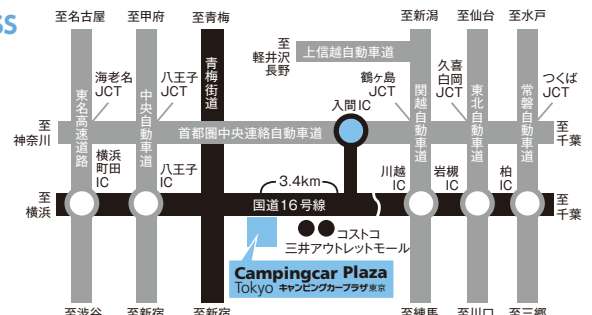

Campingcar Plaza Tokyo

株式会社キャンピングカープラザ東京

〒358-0015 埼玉県入間市二本木1281-2

営業時間：AM10:00～PM6:00 火曜・第一水曜定休日

Tel. 04-2936-6635

E-mail: info@campingcarplaza-tokyo.com

くるま旅

イベント情報・ブログ・中古車情報サイト

キャンピングカープラザ東京ホームページ

campingcarplaza-tokyo.com

ACCESS MAP

圏央道入間ICから国道16号線を八王子方面へ3.4km
東名道：厚木JCTから42分 東北道：久喜白岡JCTから約44分

圏央道開通で、東北自動車道/関越自動車道/中央道/東名自動車道/常磐道/千葉方面からもアクセスが大変よくなりました。