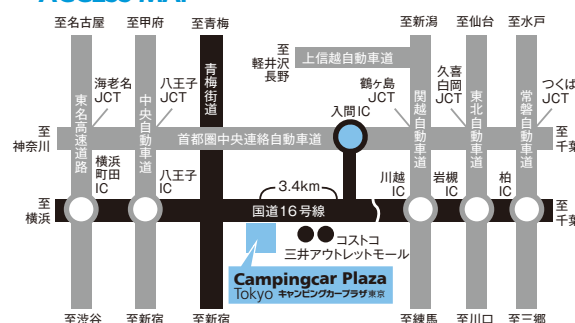

LACグループ: DELTALINK D.V.D. ADRIA, SUN LIVING, D.V.D. Funluce全種
その他

イベント情報やブログ、中古車情報が見られるサイト

キャンピングカープラザ東京ホームページ

campingcarplaza-tokyo.com

ACCESS MAP

圏央道入間ICから国道16号線を八王子方面へ3.4km
東名道: 厚木JCTから42分 東北道: 久喜白岡JCTから約44分
圏央道開通で、東北自動車道/関越自動車道/中央道/東名自動車道/常磐道
/千葉方面からもアクセスが大幅よくなりました。